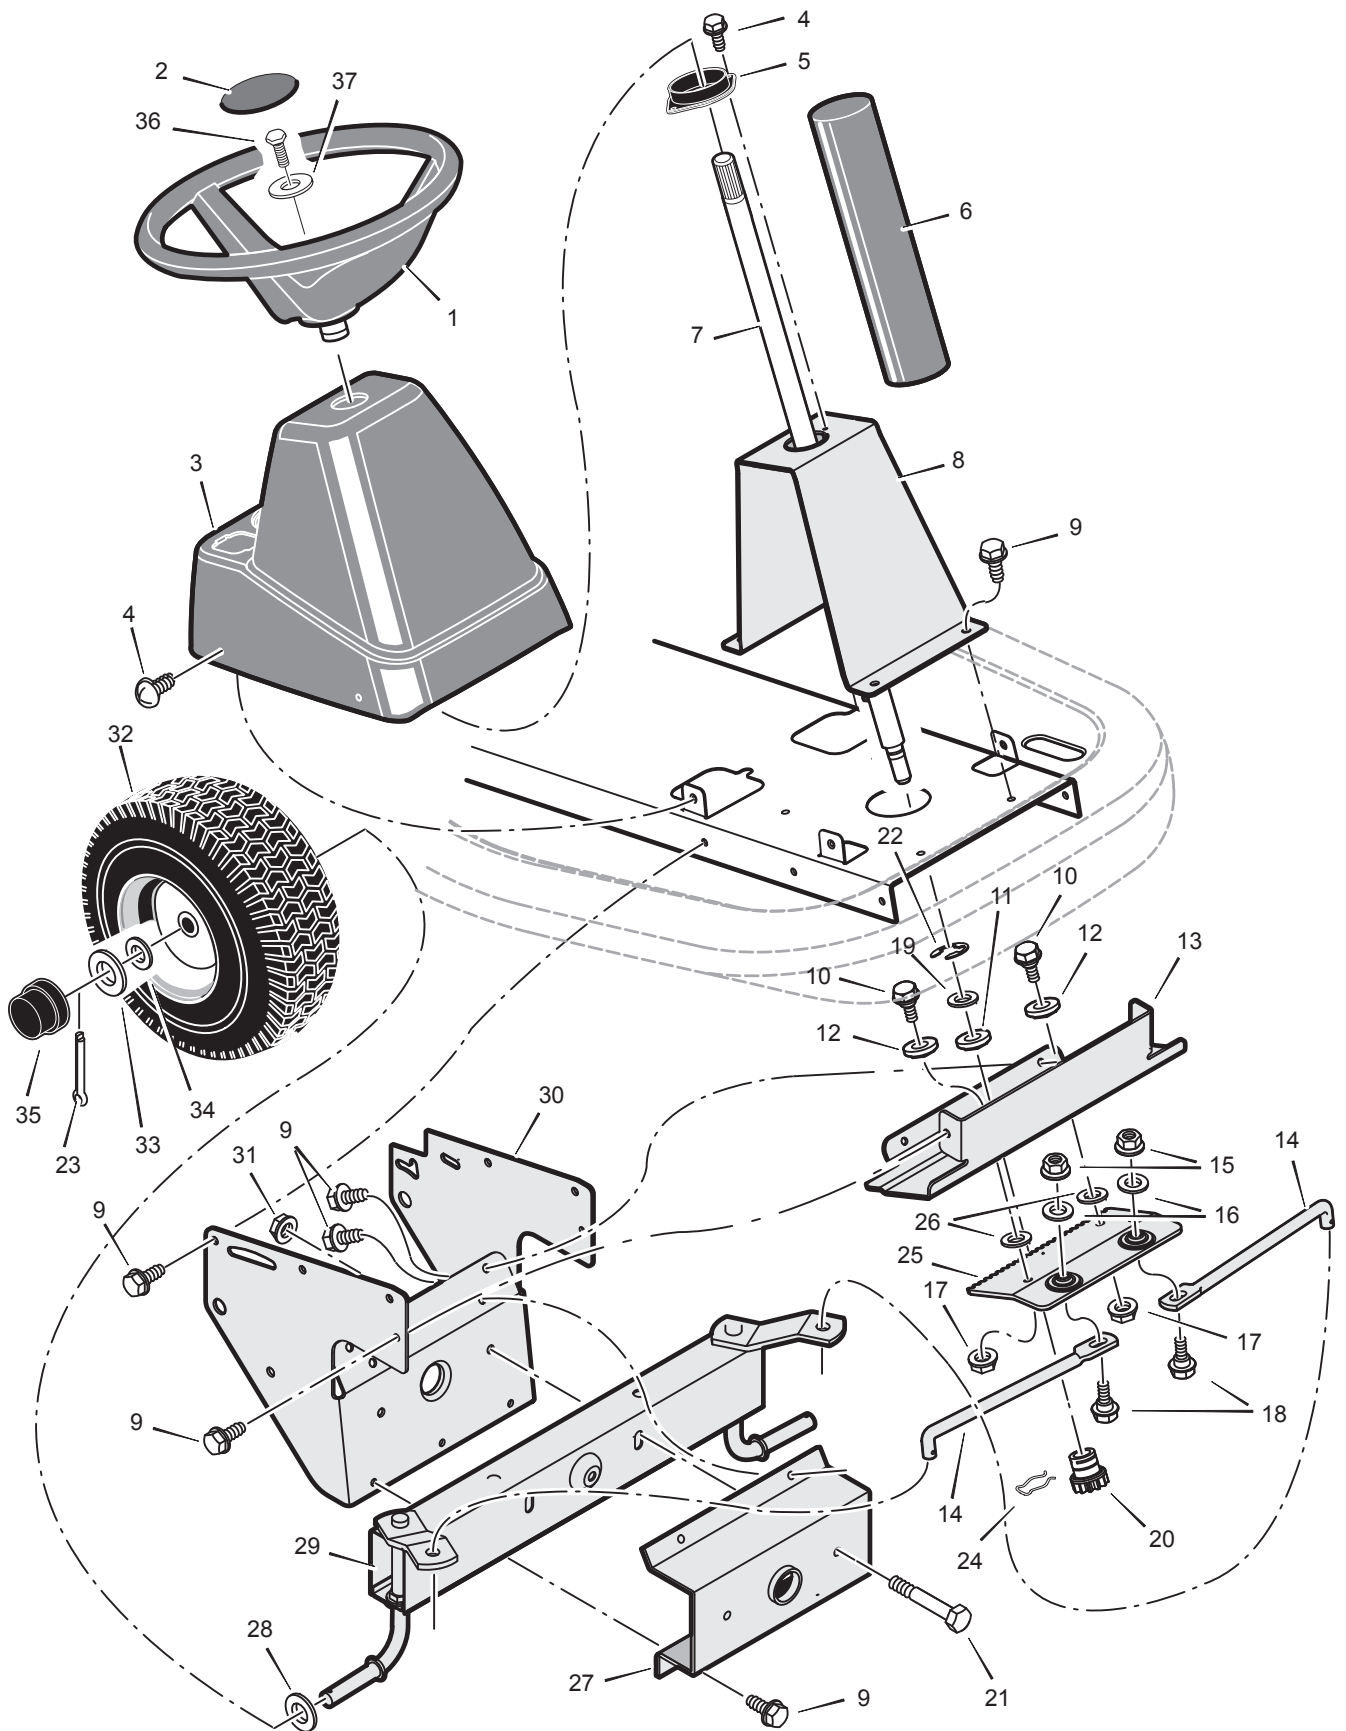

POS	QTY	PARTNUMBER	BESKRIVELSE	DESCRIPTION
1	1	438781	RAT	WHEEL, STEERING (BLACK)
2	1	438782	HÆTTE TIL RAT	INSERT, STEERING
3	1	438783	KONSOL NEDRE	CONSOLE, LOW (BLACK)
4	4	438784	SKRUE	SCREW
5	1	438785	LEJE	BEARING, UPPER STEERING
6	1	438786	RØR TIL RATSTAMME	TUBE, STEERING (BLACK)
7	1	438787	RATSTAMME	SHAFT, STEERING
8	1	438788	STØTTE TIL STYRETØJ	SUPPORT, STEERING
9	5	438679	SKRUE	SCREW
10	2	438789	BOLT	BOLT, SHOULDER
11	1	438790	LEJE	BEARING, LOWER STEERING
12	2	438791	LEJE	ROLLER
13	1	438792	PLADE	PLATE, GEAR MOUNTING
14	2	438793	BESLAG	LINK, DRAG
15	2	438677	MØTRIK	NUT, FLANGE
16	2	438794	SKIVE	WASHER
17	2	438718	MØTRIK	NUT
18	2	438795	BOLT HEX	BOLT, HEX
19	1	438796	SKIVE	WASHER
20	1	438797	TANDHJUL	GEAR, PINION
21	2	438798	BOLT HEX	BOLT, HEX
22	1	438799	E-RING BØJLE	E-RING, RETAINER
23	2	438800	SPLIT	PIN, COTTER
24	1	436622	LÅSERING	RETAINER, SPRING
25	1	438802	PLADE	RACK, STEERING
26	2	438803	SKIVE	WASHER
27	1	438804	BESLAG TIL FRONTAKSEL	BRACKET, AXLE FRONT
28	2	438805	SKIVE	WASHER
29	1	438806	AKSEL SPINDEL SAMLING	AXLE & SPINDLE ASSEMBLY
30	1	438738	STØTTE BESLAG	BRACKET, SUPPORT
31	2	438807	MØTRIK	NUT, FLANGE
32	2	438808	FRONTHJUL	WHEEL, FRONT
33	2	438809	SKIVE	WASHER
34	2	438805	SKIVE	WASHER
35	2	438769	NAV	CAP, HUB
36	1	438810	BOLT	BOLT
37	1	438811	SKIVE	WASHER