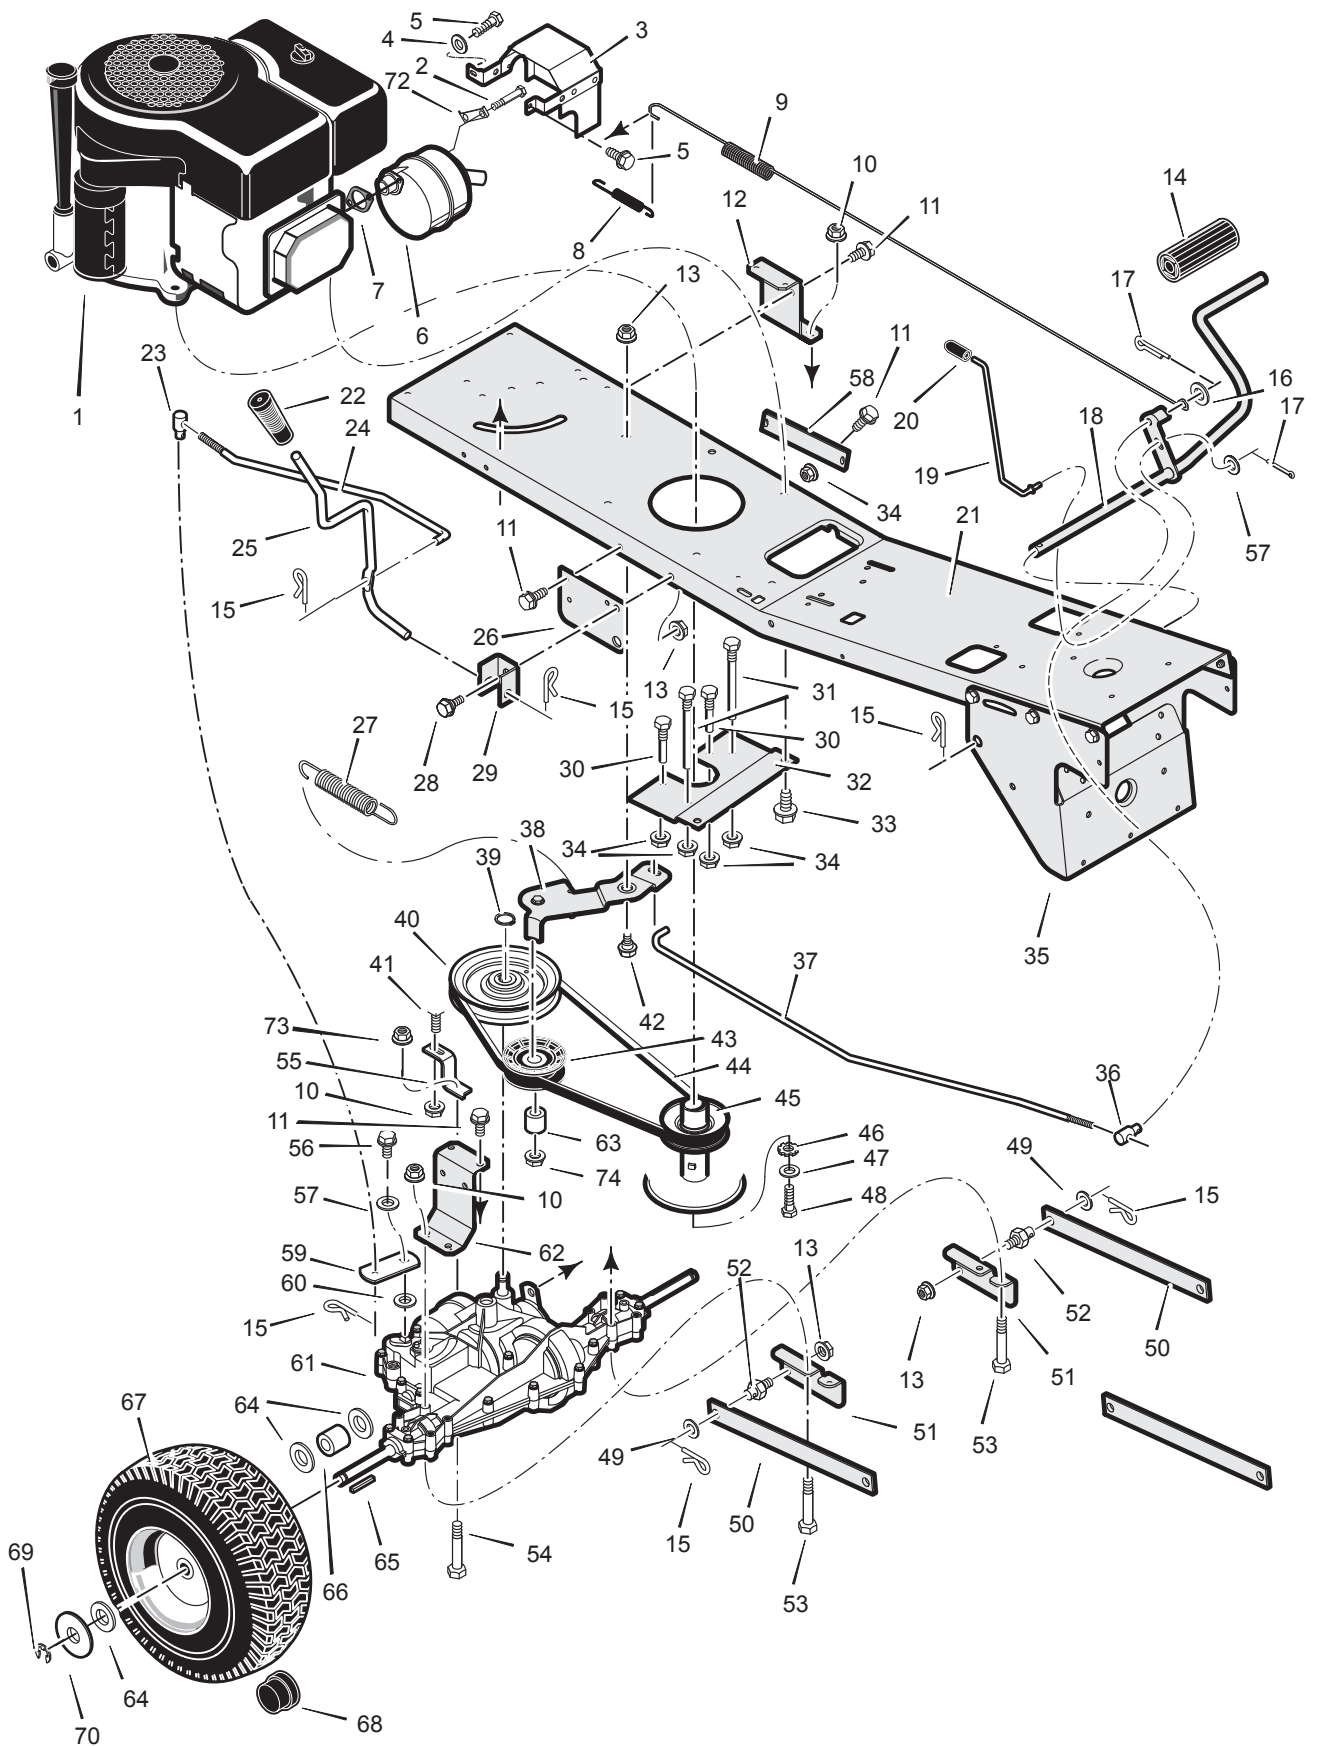

ART. NO.: 90063123  
MODEL: Rider 7600E 2i1  
YEAR: 2020

POS	QTY	PARTNUMBER	BESKRIVELSE	DESCRIPTION
1	1	438669	SÆDE	SEAT
2	1	438670	MOTORHJELM	HOOD
3	2	438671	SKIVE	WASHER
4	2	438672	VINGEMØTRIK	BOLT, WING
5	2	438673	BOLT	BOLT, CARRIAGE
6	1	438674	BESLAG	BRACKET, HINGE
7	2	438675	BOLT	BOLT, SHOULDER
10	1	438676	STANG TIL BATTERI	ROD, BATTERY
11	2	438677	MØTRIK	NUT, FLANGE
12	1	438678	BAGPLADE	PLATE, REAR
13	9	438679	SKRUE	SCREW
14	1	438680	SPÆNDEPLADE	PLATE, HITCH
15	1	438681	BESKYTTELSESPLADE	COVER
16	10	438682	SKRUE	SCREW
17	1	438683	BATTERIBAKKE	TRAY, BATTERY
18	2	438684	MØTRIK	NUT, FLANGE
19	2	438685	SKIVE	WASHER
20	6	438686	SPLIT	PIN, COTTER
21	1	444074	BENZINLÅG	CAP, FUEL TANK
22	1	444075	BENZINTANK	TANK, FUEL
23	1	438689	SKRUE	SCREW
24	2	438690	SKRUE	SCREW
25	10	438682	SKRUE	SCREW
26	1	438691	STANG	ROD, HOOD PROP
27	1	438692	FJEDER TIL SÆDEKONTAKT	SPRING, SEAT DECK
28	1	438693	BESLAG	BRACKET, PROP ROD
29	2	438694	SKRUE	SCREW
30	6	438695	MØTRIK	NUT, NY?LOCK
31	1	438696	GASHÅNDTAG MED KABEL	CONTROL, THROTTLE
32	1	438697	AFSKÆRMNING TIL GEARVÆLGER	COVER, DETENT (BLACK)
33	1	438698	BOLT	BOLT, SHOULDER
36	1	438699	MÅTTE TIL VENSTRE FOD	FOOTMAT, LEFT (BLACK)
37	1	438700	MÅTTE TIL HØJRE FOD	FOOTMAT, RIGHT (BLACK)
39	1	438701	RAMME	FRAME
40	1	438702	CHASSIS SIDDE KONSOL	DECK, SEAT
41	6	438703	TAP	BUMPER
42	2	438695	MØTRIK	NUT, NY?LOCK
43	2	438704	SKRUE	SCREW
44	1	438705	VARMESKJOLD	HEAT SHIELD
45	1	438706	AFSTANDSSKIVE BRÆNDSTOFTANK	SPACER, TANK FUEL
46	1	438707	BESLAG TIL BRÆNDSTOFTANK	BRACKET, TANK FUEL
47	2	438708	SPÆNDEBÅND	HOSE CLAMP
48	1	438709	BRÆNDSTOFTSLANGE 6000 RL	"FUEL LINE--6000"/"RL"