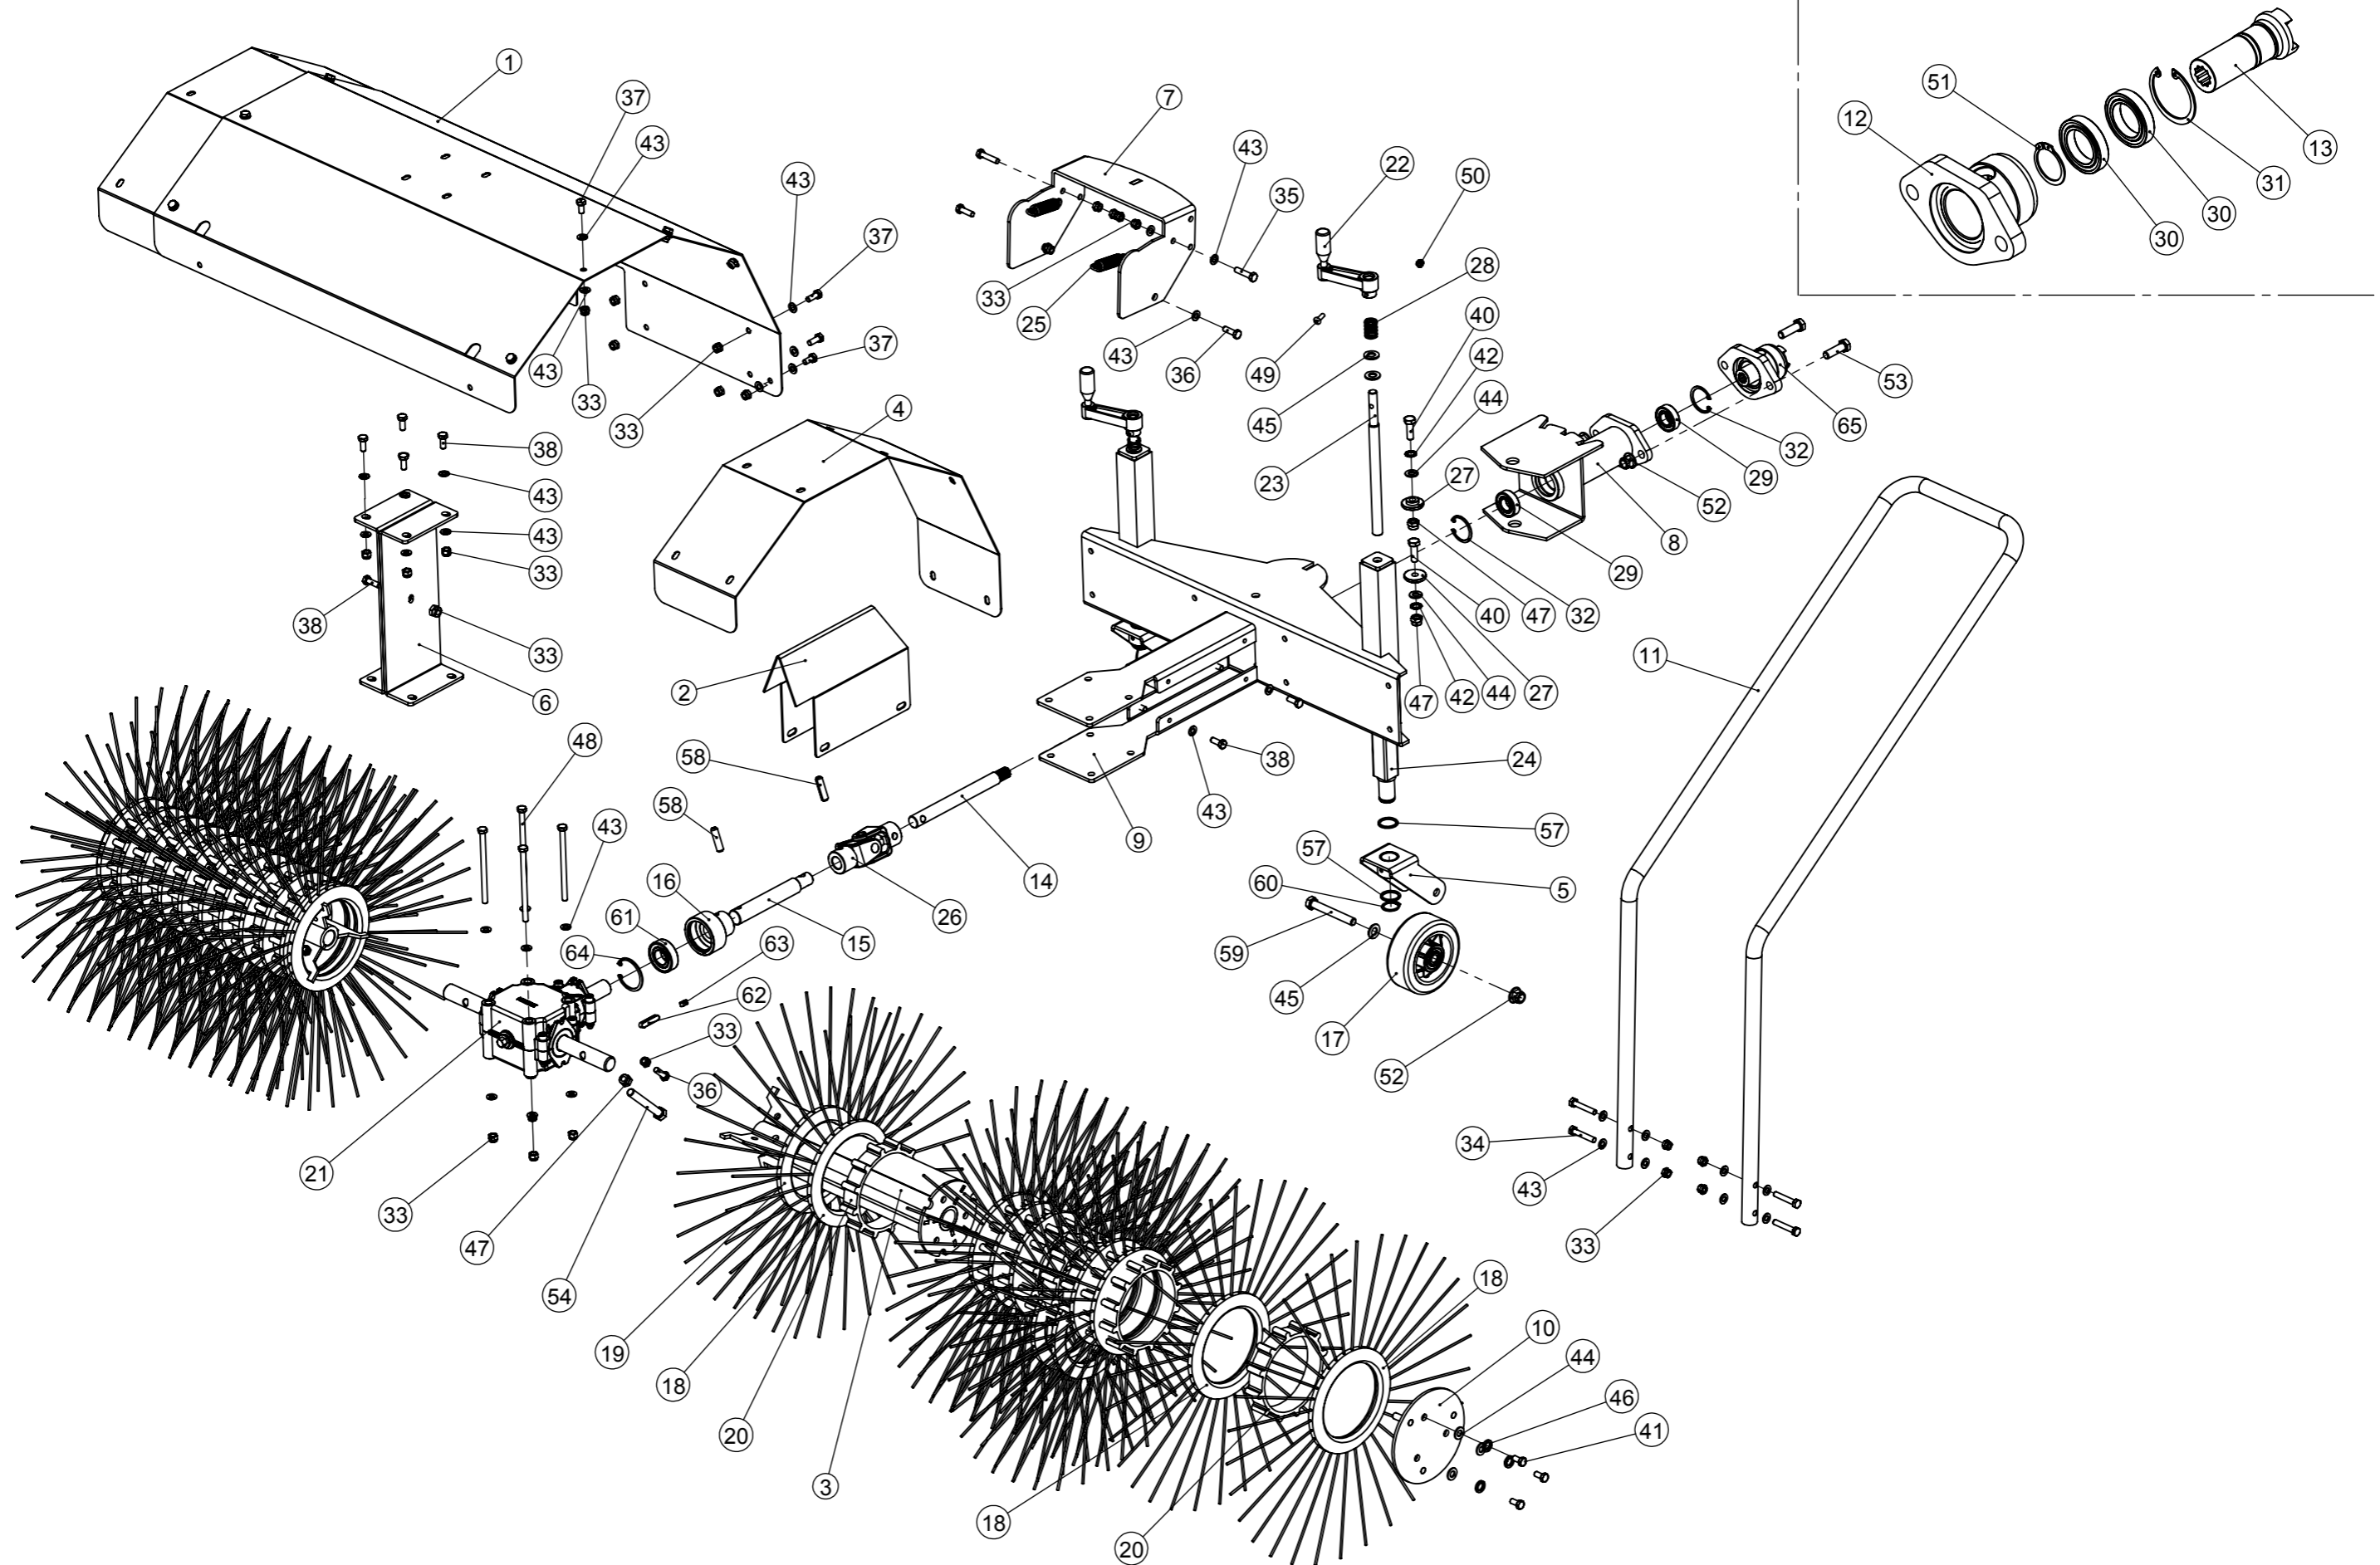

Model:

Fejekost 100 cm / Sweeper 100 cm

Part Number: 90061187

Year: 2019

POS	QTY	PARTNUMBER	BESKRIVELSE	DESCRIPTION
1	1	444494	SKÆRM	COVER
2	1	444495	SKRÅSKILLER	PROTECT COVER
3	2	444496	BØRSTERØR	BRUSH SHAFT
4	2	444497	SIDESKRÆM	EXTEND COVER
5	2	444498	HJUL BESLAG	WHEEL BRACKET
6	2	444499	HOLDER FOR SKÆRM	COVER SUPPORT
7	1	444500	KONSOL STYR	TURN FORK
8	1	444501	GEARHUS	TURN LIMIT
9	1	444502	CHASSIS	TURN BRACKET
10	2	444503	ENDEPLADE	BRUSH FIXED PLATE
11	1	444504	STYR	TURN HANDLE
12	1	444491	FORBINDER	INNER QUICK CONNECTOR
13	1	90061192	ADAPTER 50MM->60MM	ADAPTER
14	1	444505	AKSEL	SHAFT 1
15	1	444506	AKSEL	SHAFT 2
16	1	444507	KUGLELEJE	ONE WAY BEARING BUSH
17	2	444508	HJUL	"5" WHEEL"
18	20	444509	VEJFEJERING LIGE	STRAIGHT BRUSH 550
19	2	444510	VEJFEJERING VINKLET	ANGLE BRUSH 550
20	16	444511	AFSTANDSRING	BRUSH BUSH
21	1	444512	GEARBOX KOST	PRO 960 SWEEP GEAR BOX
22	2	444513	HÅNDTAG	HEIGHT ADJUST HANDLE
23	2	444514	HJULSPINNEL	SCREW BAR
24	2	444515	INDVENDIG RØR	INNER TUBE
25	2	444516	FJEDER	SPRING
26	1	444517	KARDANLED	PRO 960 GIMBAL
27	2	414892	SKIVE FOR SVING	WASHER
28	2	426622	FJEDER	SPRING
29	2	442907	KUGLELEJE	BEARING 6004-2RS
30	2	444518	KUGLELEJE 61906-2RS	BEARING 61906-2RS
31	1	444519	LÅSERING	CIRCLIP 47
32	2	444520	LÅSERING	CIRCLIP 42
33	37	90100692	LÅSEMØTRIK M8	LOCKING NUT M8
34	4	426637	BOLT M8X45	BOLT M8X45
35	2	437447	BOLT M8X35	BOLT M8X35
36	4	90102744	SÆTBOLT 8.8 M8X25	SET BOLT M8X25
37	14	90102741	SÆTBOLT 8.8 M8X16	SET BOLT M8X16
38	13	438978	BOLT M8X20	BOLT M8X20
39		437450	BOLT M8X30	BOLT M8X30
40	2	442928	BOLT M10X30 M10X30	HEXAGON BOLT M10X30
41	6	444521	BOLT M10X65	BOLT M10X65
42	2	11GB/T862110	TANDSKIVE M10	WASHER M10
43	63	439089	SKIVE M8	WASHER 8
44	8	90102311	PLANSKIVE M10	FACE PLATE M10
45	4	90102312	PLANSKIVE M12	FACE PLATE M12
46	6	438945	FJEDERSKIVE 10	SPRING WASHER 10
47	4	444522	MØTRIK M10	NUT M10
48	4	442915	BOLT M8X130	BOLT M8X130
49	2	437454	BOLT M6X30	BOLT M6X30
50	2	438936	HÆTTEMØTRIK M6	CAP NUT M6